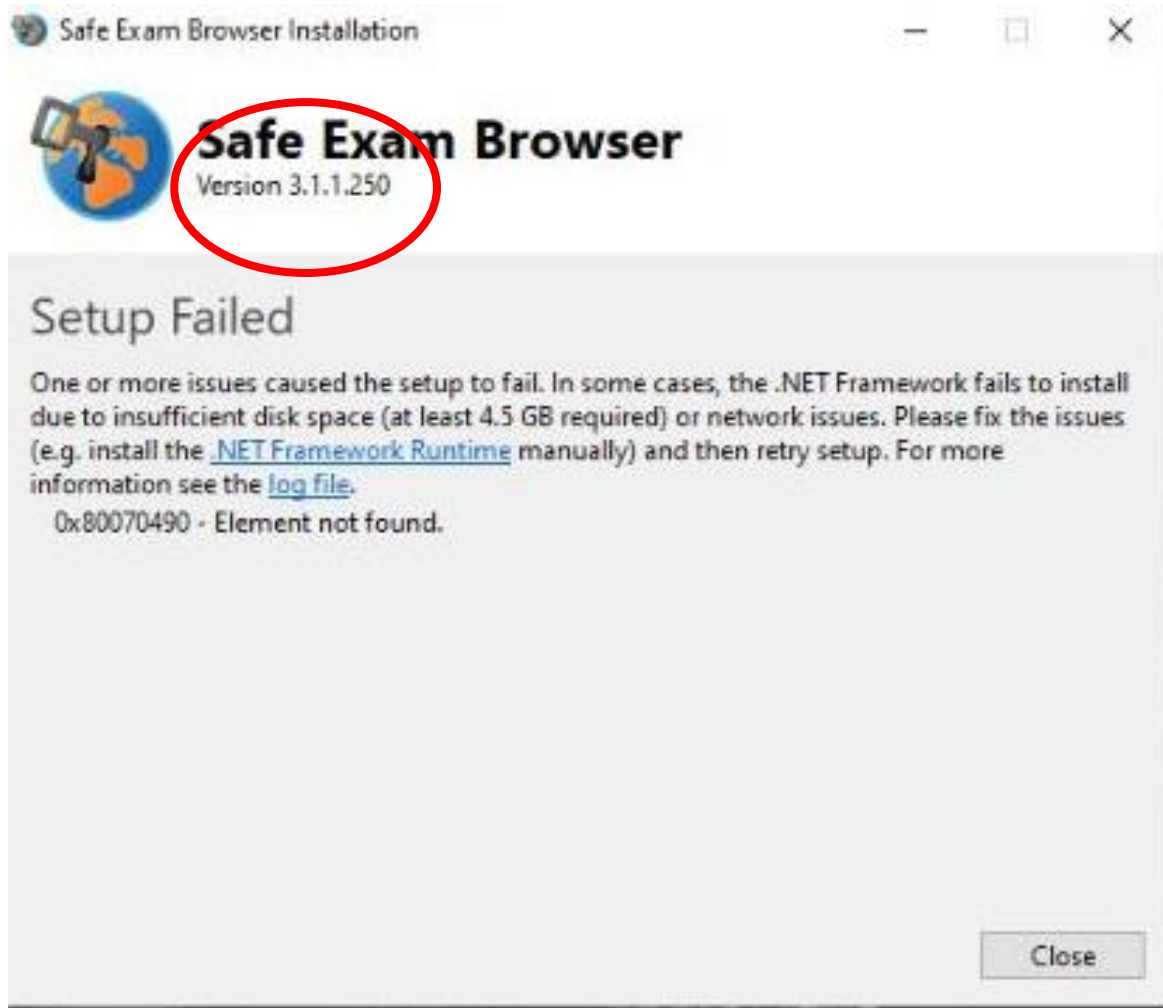

PERMASALAHAN LAIN YANG MUNCUL

**APABILA MUNCUL SEPERTI INI
SILAKAN UNINSTALL SEBANYA,
LALU INSTALL VERSI LAINNYA**