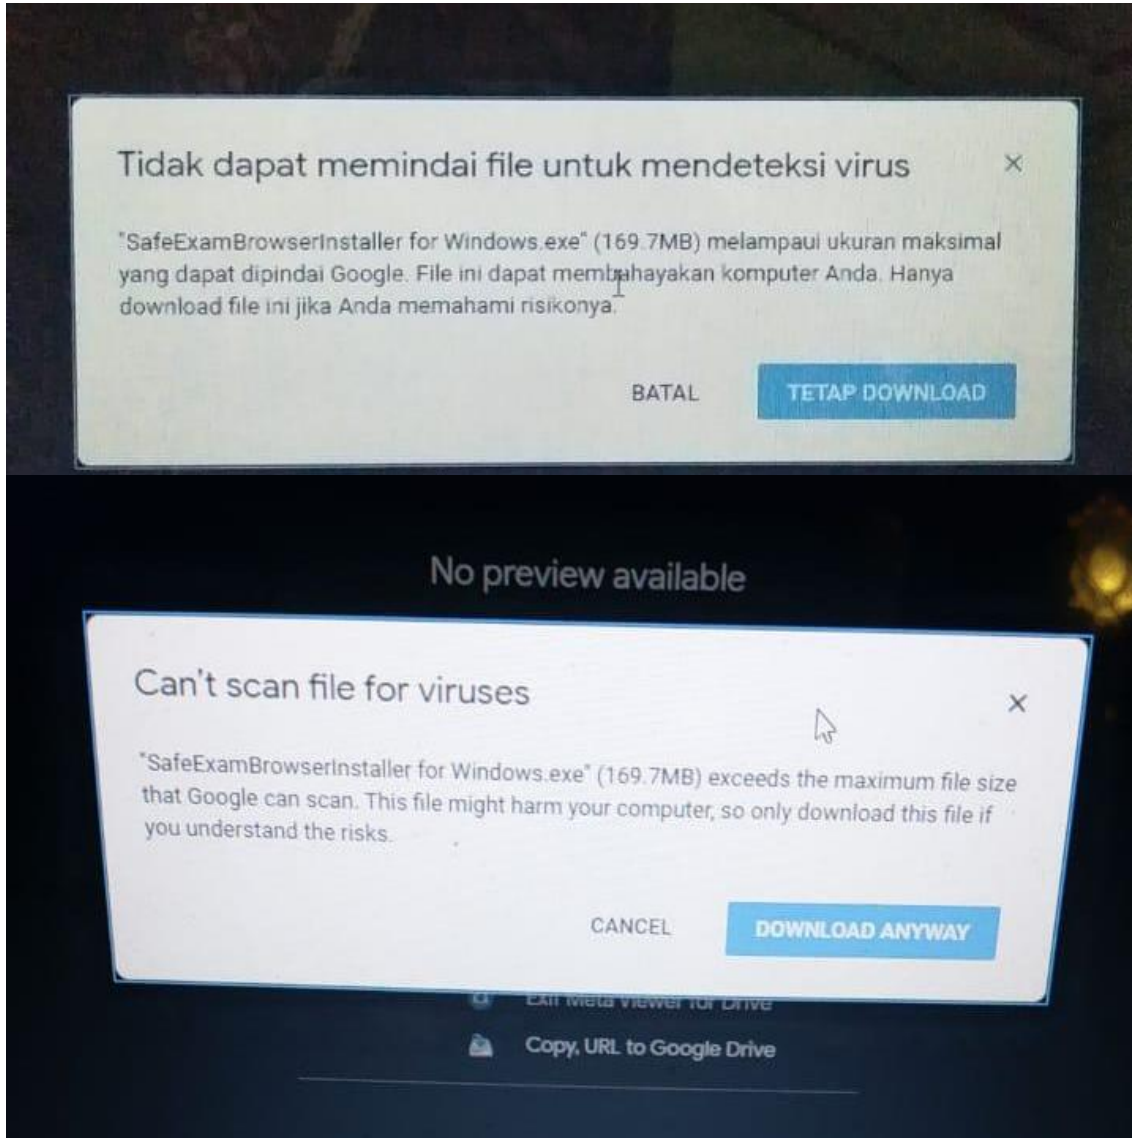

<https://bit.ly/seb-pip>

**ADA DI EMAIL
DARI PIP UNPAD**

Link download Safe Exam Browser:

bit.ly/seb-pip

**ADA DI PETUNJUK
MENGIKUTI
PSIKOTES DARING**

Unduh (*download*) Safe Exam Browser

- Silakan Unduh Safe Exam Browser dengan link dibawah ini.

bit.ly/seb-pip

- Bagi yang sudah mengunduh, pastikan SEB Versi-nya sesuai dengan WINDOWS ANDA.

**ADA DI PETUNJUK
INSTALASI SEB**

ISI BIT.LY/SEB-PIP

Drive

Search in Drive

Shared with me > SEB Installer

Name ↑	Owner	Last modified	File size
SEB 2.4.1 (WIN 7/8/10).exe	Nadya Integralia	18 Jul 2021	64.6 MB
SEB 3.1 (REKOMENDASI).exe	Divisi Klinik Pusat In...	18 Jul 2021	169.7 MB

Storage

67 KB of 30 GB used

Buy storage

ADA 2 APLIKASI SEB.

DI **REKOMENDASIKAN** YANG VERSI 3.1

NAMUN APABILA WINDOWSNYA KURANG SUPPORT, SILAKAN PAKAI YANG 2.4

DOWNLOAD FILE SEB

APABILA MUNCUL SEPERTI INI:

Silakan tekan **“tetap download”** atau **“download anyway”**

Biasanya muncul karena file ukurannya cukup besar untuk scan virus, namun file ini aman untuk di download.

INSTALASI SEB

APABILA MUNCUL SEPERTI INI: