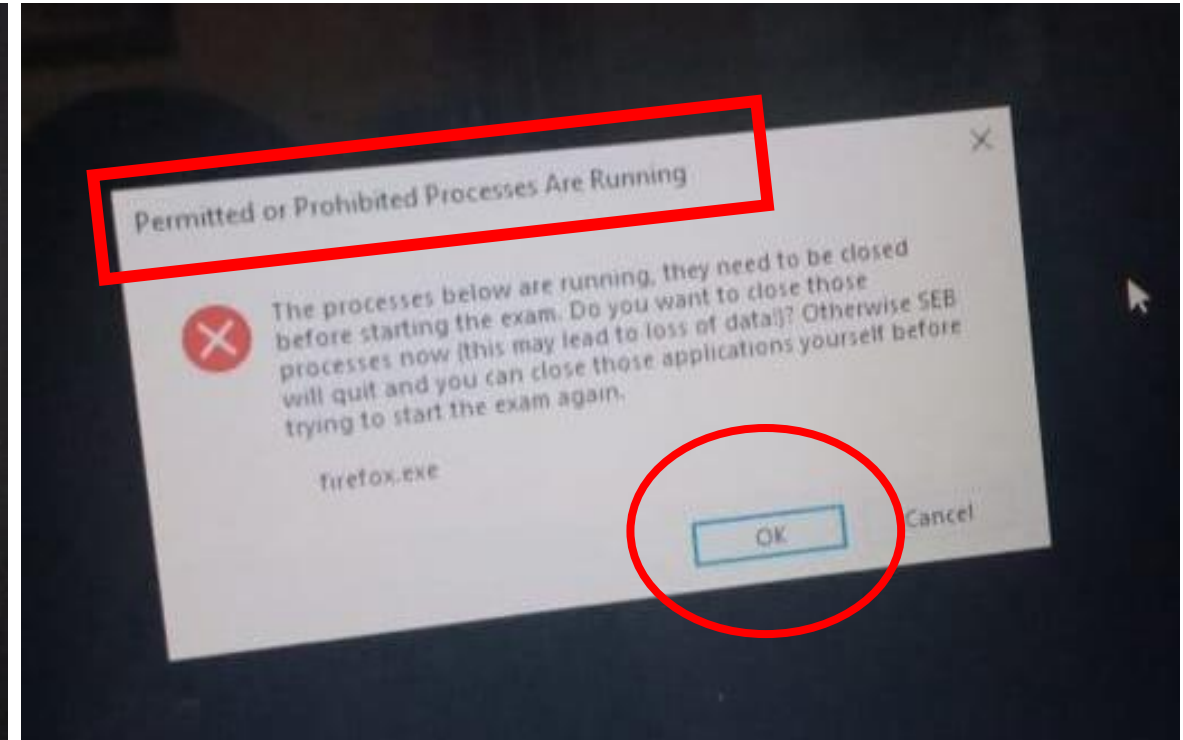

PERMASALAHAN LAIN YANG MUNCUL

**INI AKAN SAAT MEMBUKA KONFIGURASI-RH, NAMUN ADA APLIKASI
DI LAPTOP YANG DIBLOK OLEH SEB.**

SILAKAN KLIK OK SAJA, LALU LANJUT MENGERJAKAN RIWAYAT HIDUP