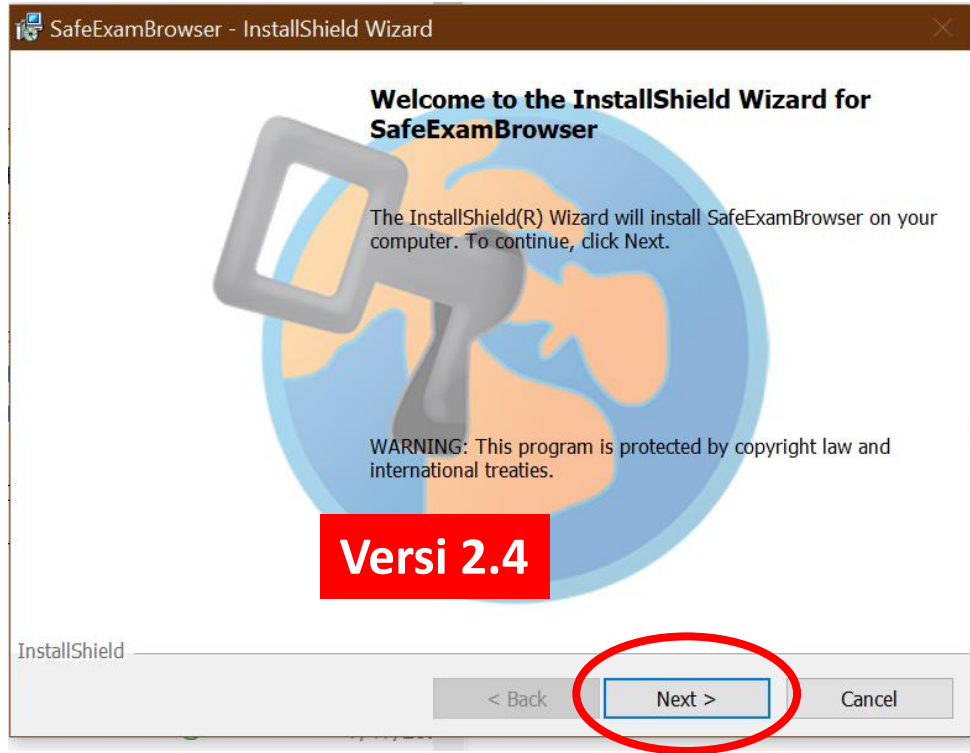

Storage

67 KB of 30 GB used

Buy storage

ADA 2 APLIKASI SEB.

DI **REKOMENDASIKAN** YANG VERSI 3.1

NAMUN APABILA WINDOWSNYA KURANG SUPPORT, SILAKAN PAKAI YANG 2.4

DOWNLOAD FILE SEB

APABILA MUNCUL SEPERTI INI:

Silakan tekan **“tetap download”** atau **“download anyway”**

Biasanya muncul karena file ukurannya cukup besar untuk scan virus, namun file ini aman untuk di download.

INSTALASI SEB

APABILA MUNCUL SEPERTI INI: