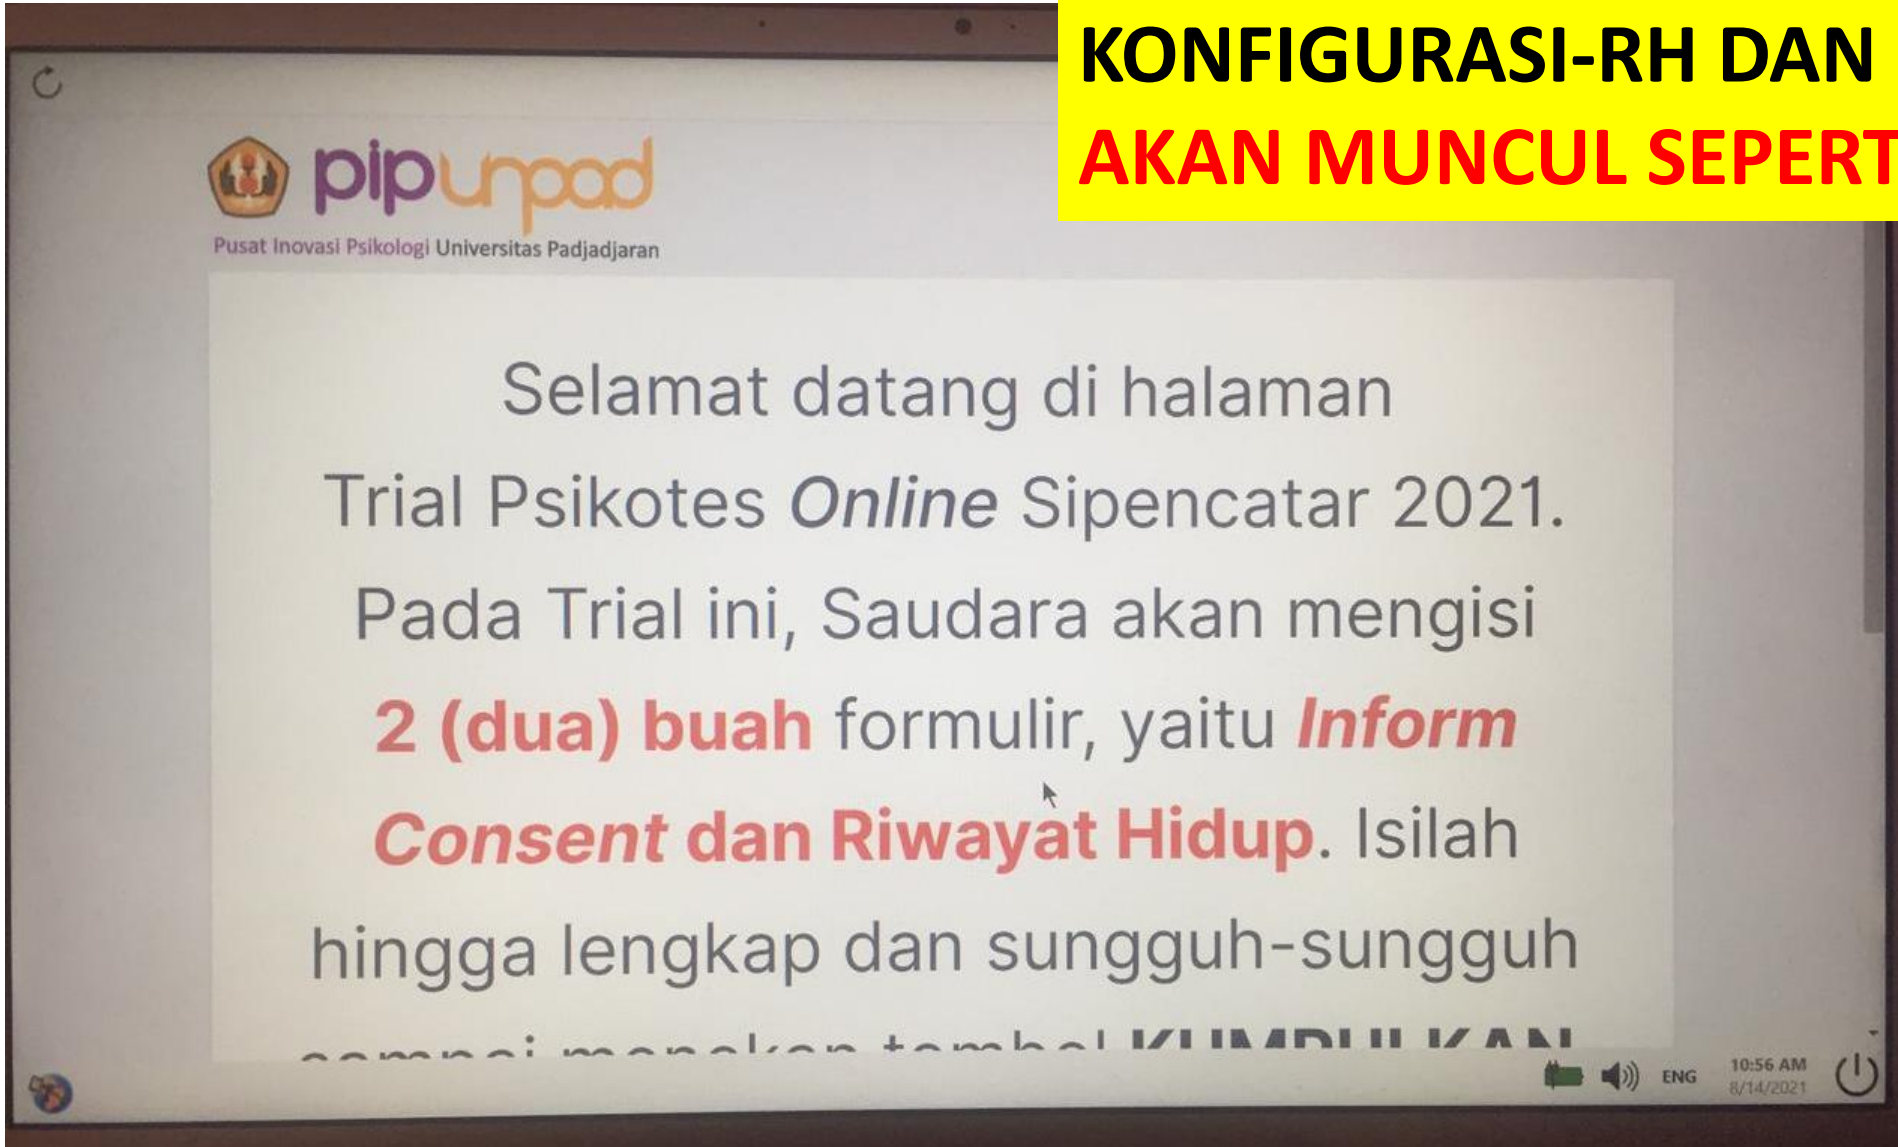

BUKA KONFIGURASI-RH

APABILA SEB SUDAH BERHASIL DI
INSTAL, SUDAH DOWNLOAD
KONFIGURASI-RH DAN DIBUKA,
AKAN MUNCUL SEPERTI INI DI LAYAR.