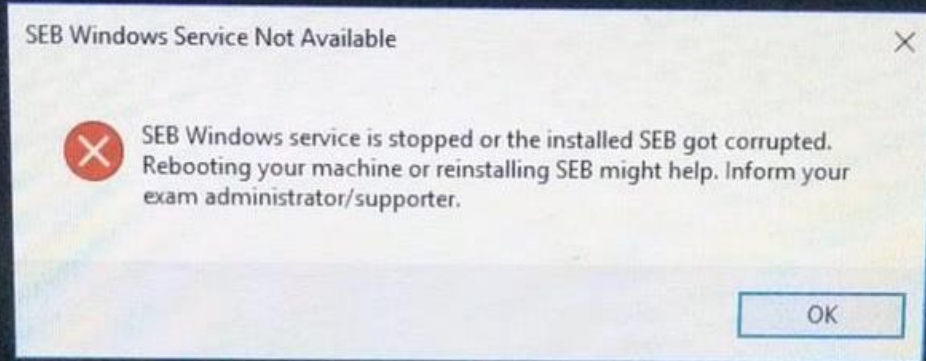

PERMASALAHAN LAIN YANG MUNCUL

**APABILA MUNCUL SEPerti INI
SILAKAN RESTART LAPTOPNYA, BARU COBA
MASUK KEMBALI KE KONFIGURASI-RH**