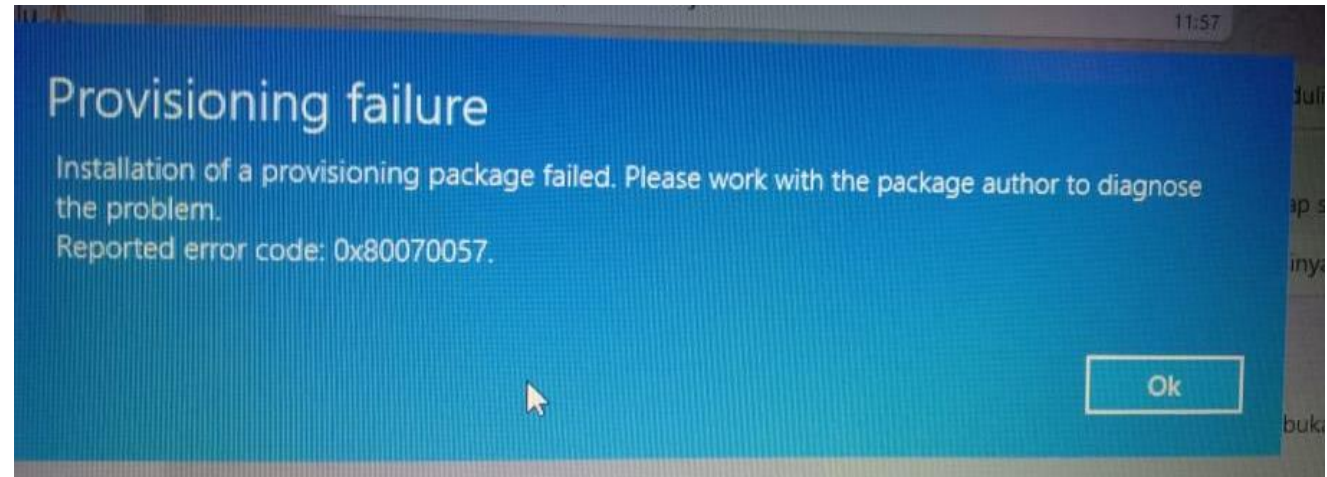

PERMASALAHAN LAIN YANG MUNCUL

**APABILA MUNCUL SEPerti INI
SILAKAN RESTART LAPTOPNYA, BARU COBA
MASUK KEMBALI KE KONFIGURASI-RH**