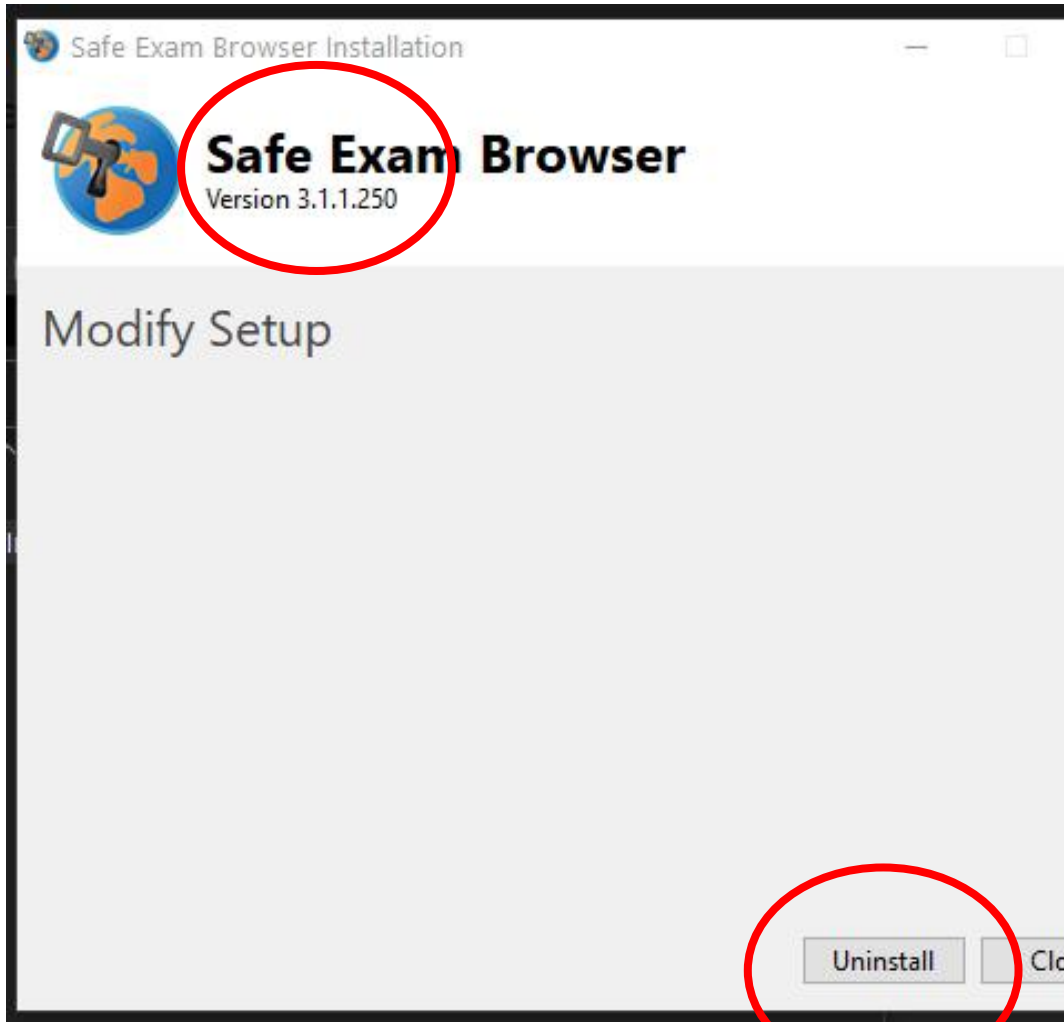

BUKA KONFIGURASI-RH

APABILA SEB SUDAH BERHASIL DI INSTAL, MEMBUKA KONFIGURASI-RH, NAMUN SEB 3.1 TIDAK SUPPORT DENGAN WINDOWS DI LAPTOP/KOMPUTER, AKAN MUNCUL SEPERTI INI DI LAYAR.

APABILA INI MUNCUL, YANG HARUS DILAKUKAN ADALAH: UNINSTALL MELALUI CONTROL PANEL. ATAU KLIK UNINSTALL DI BAWAH. LALU INSTAL VERSI 2.4