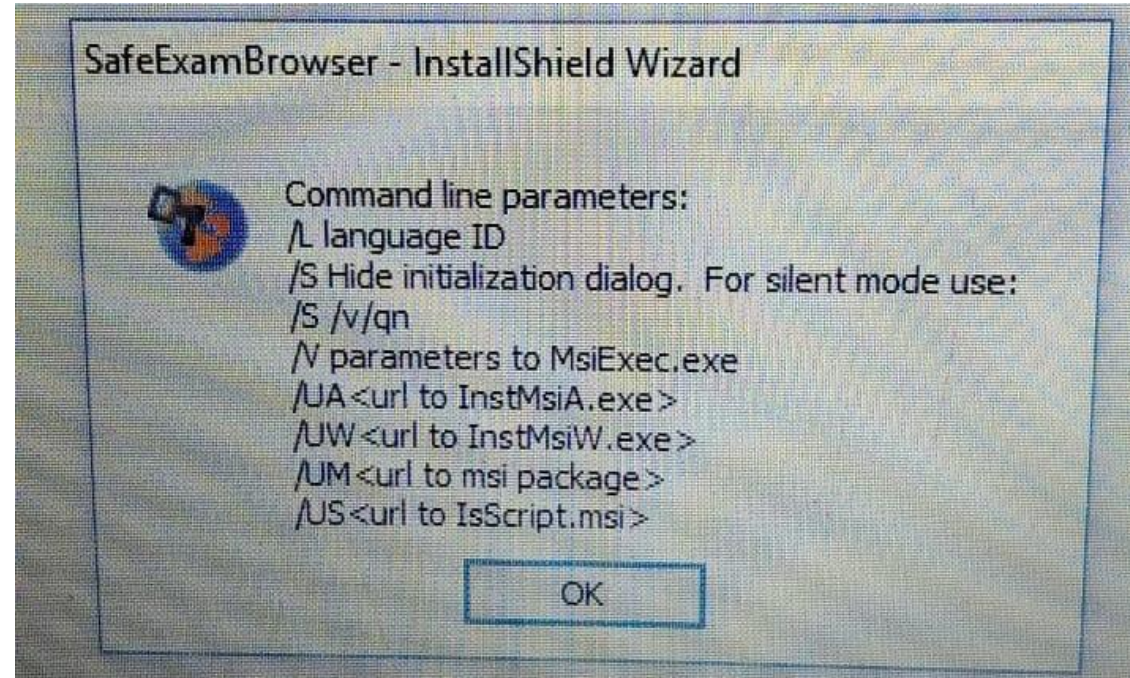

PERMASALAHAN LAIN YANG MUNCUL

APABILA MUNCUL SEPERTI INI, KEMUNGKINAN DULU DI LAPTOPNYA PERNAH INSTALL SEB, KEMUDIAN UNINSTALL, SEHINGGA MASIH ADA RESIDU DARI SEB NYA
SILAKAN BUKA DI PROGRAM FILES, APAKAH MASIH ADA SAFE EXAM BROWSER, CEK JUGA DI CONTROL PANEL