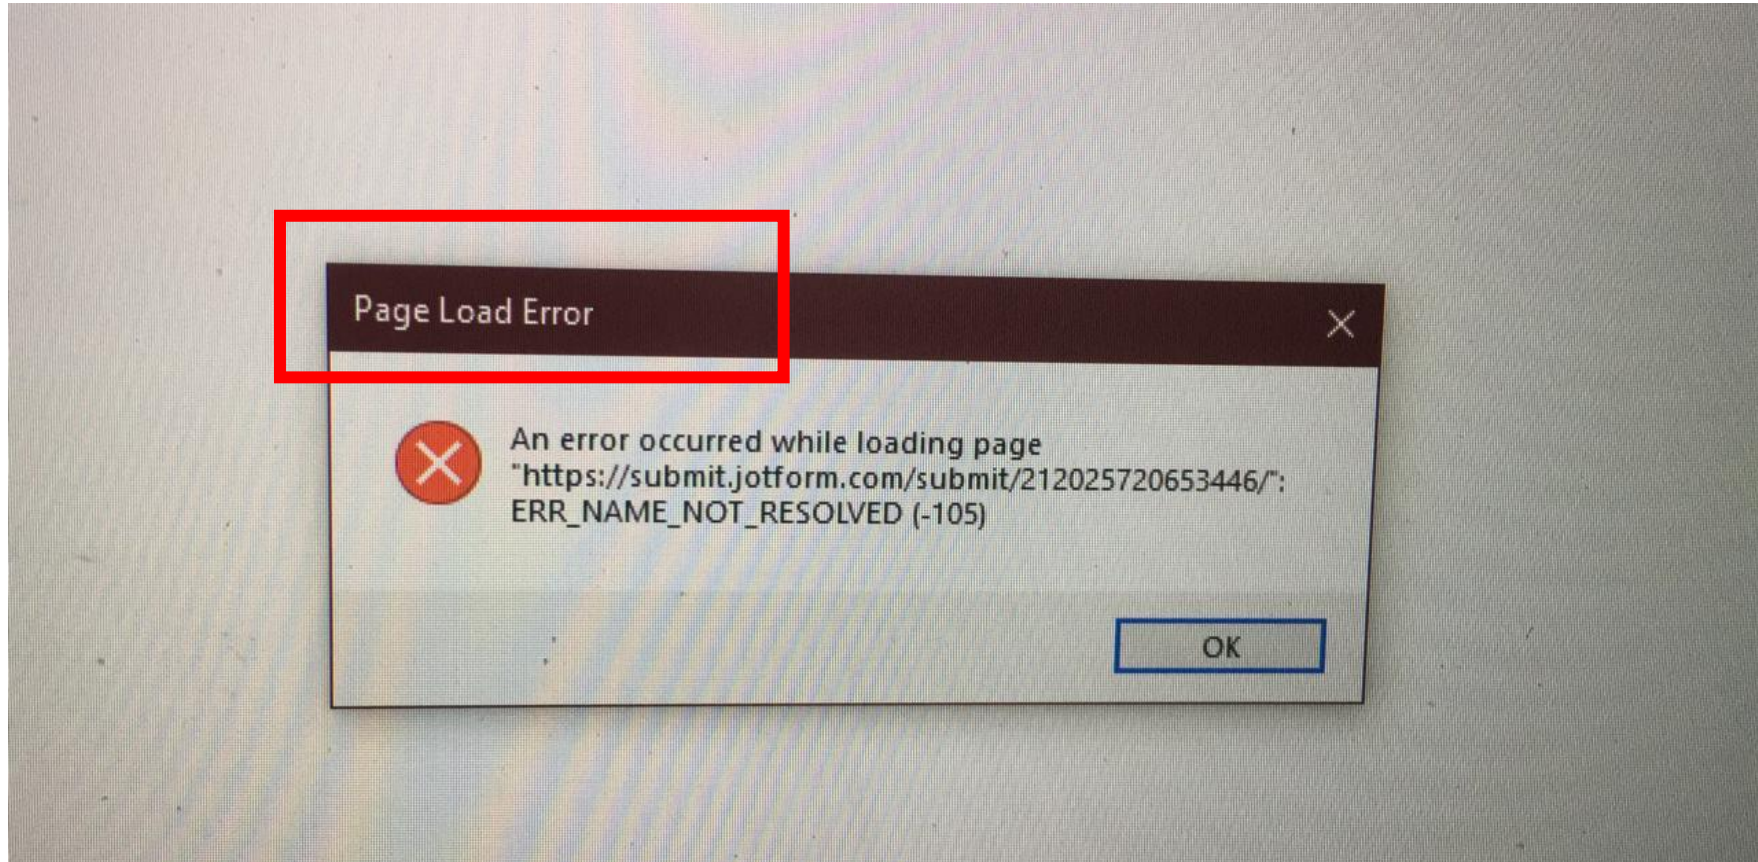

PERMASALAHAN LAIN YANG MUNCUL

**INI AKAN MUNCUL KALAU SINYAL TERPUTUS SAAT
MENERJAKAN RIWAYAT HIDUP.**

PASTIKAN SINYALNYA STABIL DAN KONEKSI BAGUS