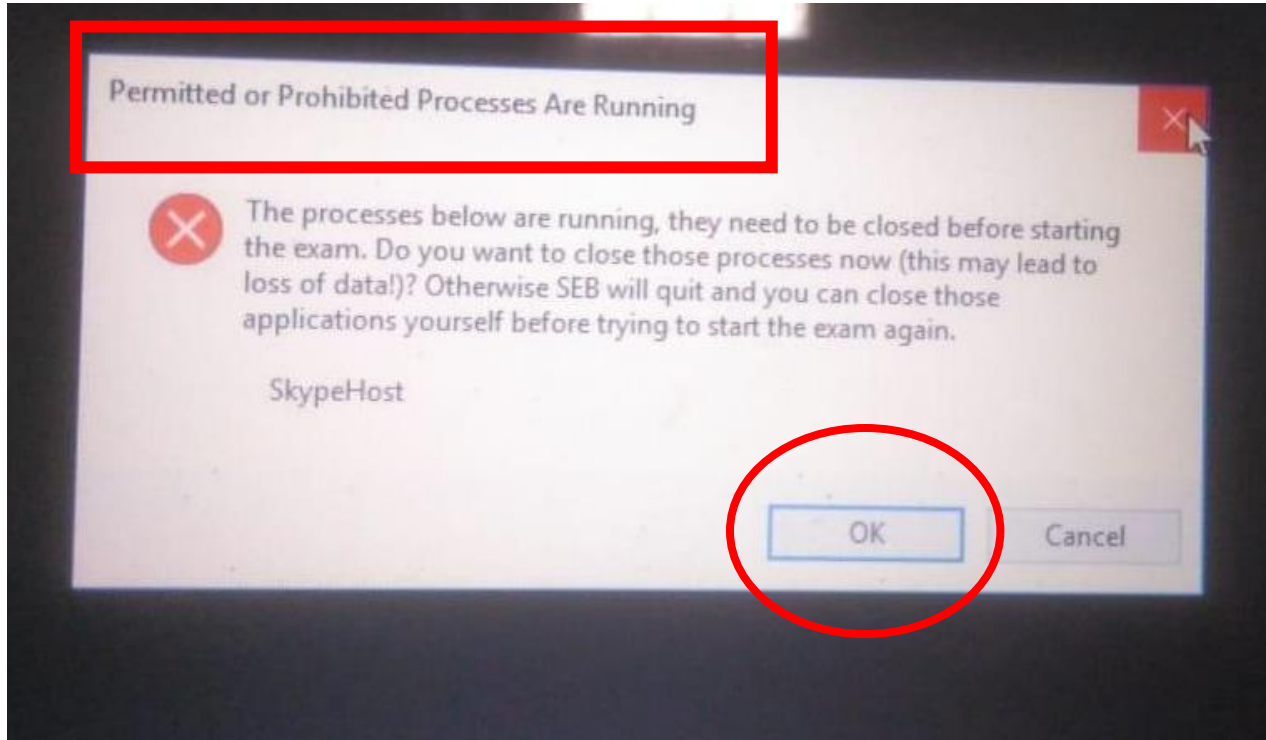

PERMASALAHAN LAIN YANG MUNCUL

**INI AKAN SAAT MEMBUKA KONFIGURASI-RH, NAMUN ADA APLIKASI
DI LAPTOP YANG DIBLOK OLEH SEB.**

SILAKAN KLIK OK SAJA, LALU LANJUT MENGERJAKAN RIWAYAT HIDUP