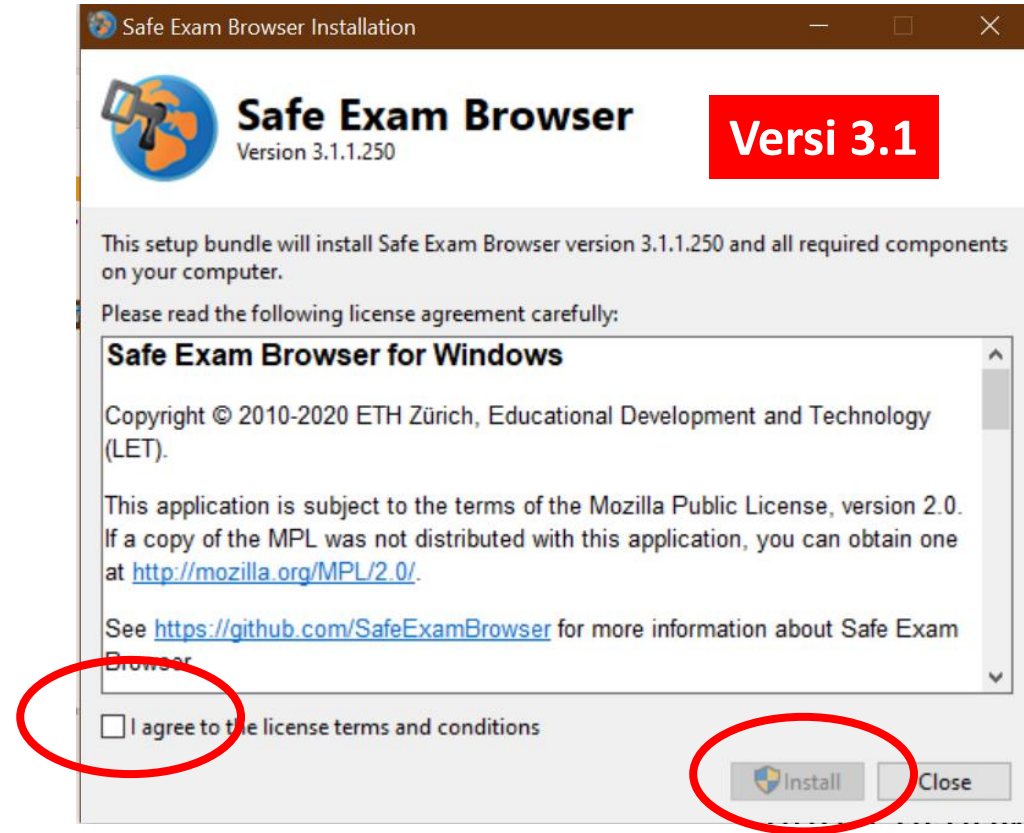

Storage

67 KB of 30 GB used

Buy storage

ADA 2 APLIKASI SEB.

DI **REKOMENDASIKAN** YANG VERSI 3.1

NAMUN APABILA WINDOWSNYA KURANG SUPPORT, SILAKAN PAKAI YANG 2.4

DOWNLOAD FILE SEB

APABILA MUNCUL SEPERTI INI:

Silakan tekan **“tetap download”** atau **“download anyway”**

Biasanya muncul karena file ukurannya cukup besar untuk scan virus, namun file ini aman untuk di download.

INSTALASI SEB

APABILA MUNCUL SEPERTI INI: